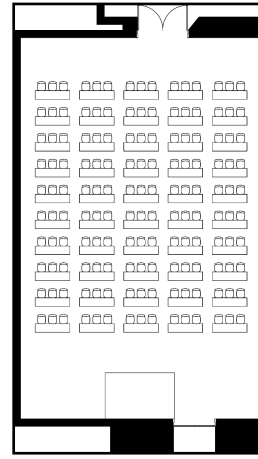

桜

スクールスタイル

口の字スタイル

ブッフエスタイル

面積・収容人数

面積	天井高	スクール	口の字	シアター	立食	着席
246㎡(75坪)	6m	150名	70名	250名	150名	120名