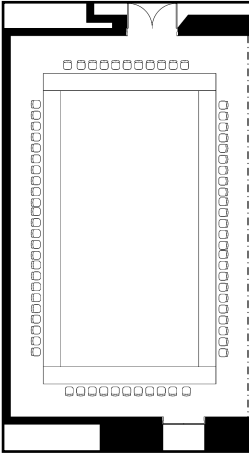

桜

スクールスタイル

口の字スタイル

ブッフエスタイル

面積・収容人数

面積	天井高	スクール	口の字	シアター	立食	着席
246㎡(75坪)	6m	150名	70名	250名	150名	120名