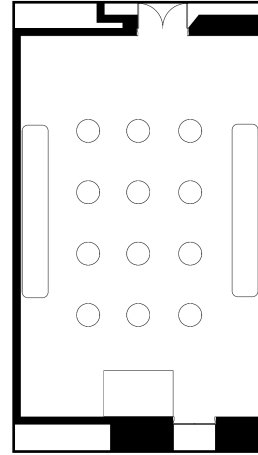

桜

スクールスタイル

口の字スタイル

ブッフエスタイル

面積・収容人数

面積	天井高	スクール	口の字	シアター	立食	着席
246㎡(75坪)	6m	150名	70名	250名	150名	120名