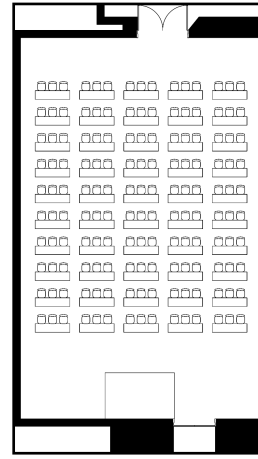

# 桜

スクールスタイル

口の字スタイル

ブッフエスタイル

## 面積・収容人数

面積	天井高	スクール	口の字	シアター	立食	着席
246㎡(75坪)	6m	150名	70名	250名	150名	120名