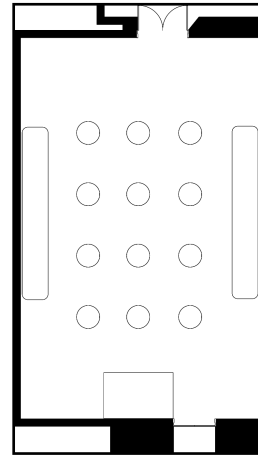

# 桜

スクールスタイル

口の字スタイル

ブッフエスタイル

## 面積・収容人数

面積	天井高	スクール	口の字	シアター	立食	着席
246㎡(75坪)	6m	150名	70名	250名	150名	120名