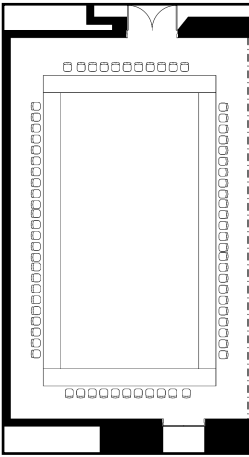

# 桜

スクールスタイル

口の字スタイル

ブッフエスタイル

## 面積・収容人数

面積	天井高	スクール	口の字	シアター	立食	着席
246㎡(75坪)	6m	150名	70名	250名	150名	120名