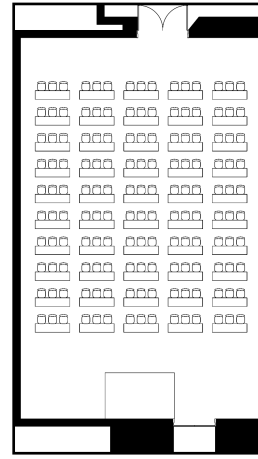

桜

スクールスタイル

口の字スタイル

ブッフエスタイル

面積・収容人数

面積	天井高	スクール	口の字	シアター	立食	着席
246㎡(75坪)	6m	150名	70名	250名	150名	120名

料金

会議		展示会		宴会	
基本2時間	追加1時間	1日(8時間)	追加1時間	基本2時間	追加1時間
96,600	32,200	515,200	64,400	32,200	16,100