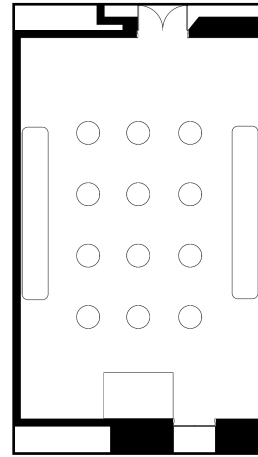

桜

スクールスタイル

口の字スタイル

ブッフエスタイル

面積・収容人数

面積	天井高	スクール	口の字	シアター	立食	着席
246㎡(75坪)	6m	150名	70名	250名	150名	120名

料金

会議		展示会		宴会	
基本2時間	追加1時間	1日(8時間)	追加1時間	基本2時間	追加1時間
96,600	32,200	515,200	64,400	32,200	16,100