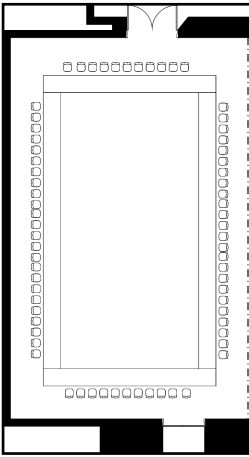

桜

スクールスタイル

口の字スタイル

ブッフエスタイル

面積・収容人数

面積	天井高	スクール	口の字	シアター	立食	着席
246㎡(75坪)	6m	150名	70名	250名	150名	120名

料金

会議		展示会		宴会	
基本2時間	追加1時間	1日(8時間)	追加1時間	基本2時間	追加1時間
96,600	32,200	515,200	64,400	32,200	16,100