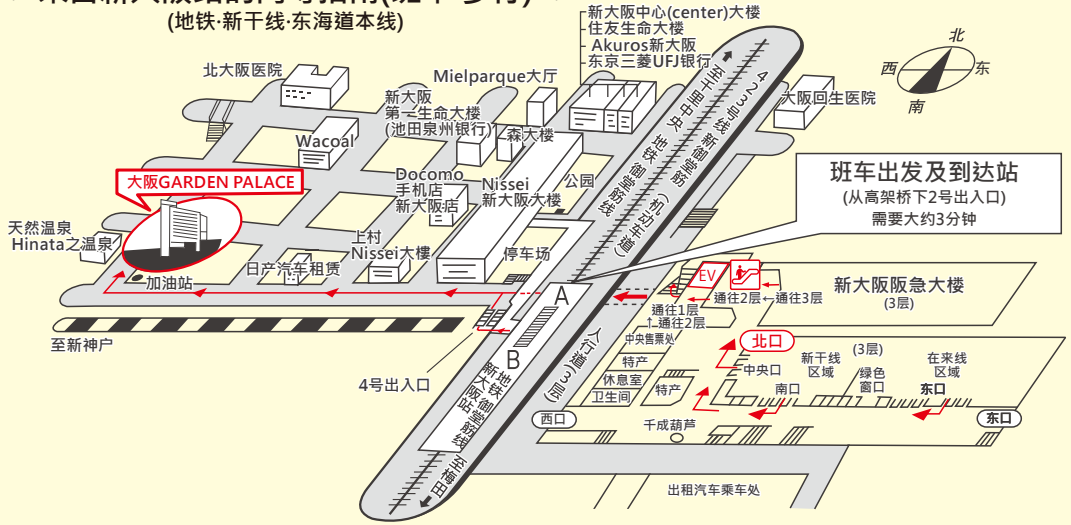

*** 来自新大阪站的向导指南(班车·步行) ***
(地铁·新干线·东海道本线)

大阪GARDEN PALACE班车指南

◇ 如果乘坐地铁御堂筋线

从地铁站台A·B楼梯下楼,出检票口后右转·再从2号出入口的楼梯下楼后左侧。(从梅田方向来的话乘坐最前处,从千里方向来的话乘坐最后处的车厢更便捷.)
步行的话,从4号出入口至酒店需要大约8分钟

◇ 如果乘坐新干线·东海道本线

从新干线·东海道本线的任意出口出来后右转·沿着箭头经过新大阪站北口,乘坐新大阪阪急大楼大厅处的自动扶梯下至2楼,再从地铁2号出入口的楼梯下楼后左侧即是。
步行的话,从北口至酒店需要大约10分钟

〈新大阪站出发及到达站〉

〈班车时刻表〉

新大阪站出发	时刻	酒店出发
05	7点	00
20	?	15
35	22点	30
50		45
05	23点	00

·需要3分钟·如遇交通堵塞等可能会延迟。
·最多可乘坐30人·客满时请乘坐下一班。

HOTEL, BANQUET & RESTAURANT
Gp 大阪カーテンパレス
大阪GARDEN PALACE

日本私学学校振兴·共济事业团 大阪会馆

大阪市淀川区宫原1-3-35