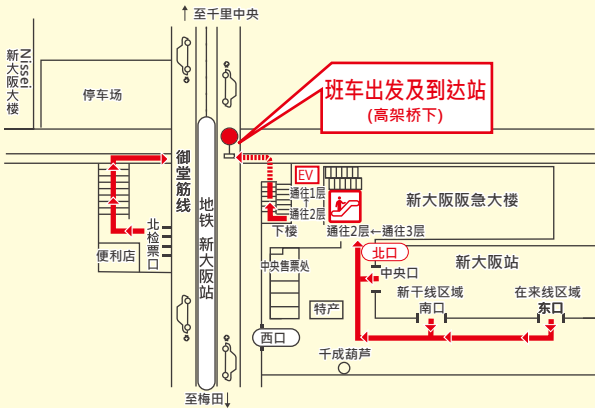

*** 来自新大阪站的向导指南(班车·步行) ***
(地铁·新干线·东海道本线)

大阪GARDEN PALACE班车指南

◇ 如果乘坐地铁御堂筋线

从地铁站台A·B楼梯下楼,出检票口后右转·再从2号出入口的楼梯下楼后左侧。(从梅田方向来的话乘坐最前处,从千里方向来的话乘坐最后处的车厢更便捷.)
步行的话,从4号出入口至酒店需要大约8分钟

◇ 如果乘坐新干线·东海道本线

从新干线·东海道本线的任意出口出来后右转·沿着箭头经过新大阪站北口,乘坐新大阪阪急大楼大厅处的自动扶梯下至2楼,再从地铁2号出入口的楼梯下楼后左侧即是。
步行的话,从北口至酒店需要大约10分钟

〈新大阪站出发及到达站〉

〈班车时刻表〉

新大阪站出发	时刻	酒店出发
05	7点	00
20	?	15
35	22点	30
50		45
05	23点	00

·需要3分钟·如遇交通堵塞等可能会延迟。
·最多可乘坐30人·客满时请乘坐下一班。

HOTEL, BANQUET & RESTAURANT
Gp 大阪カーテンパレス
大阪GARDEN PALACE

日本私学学校振兴·共济事业团 大阪会馆

大阪市淀川区宫原1-3-35